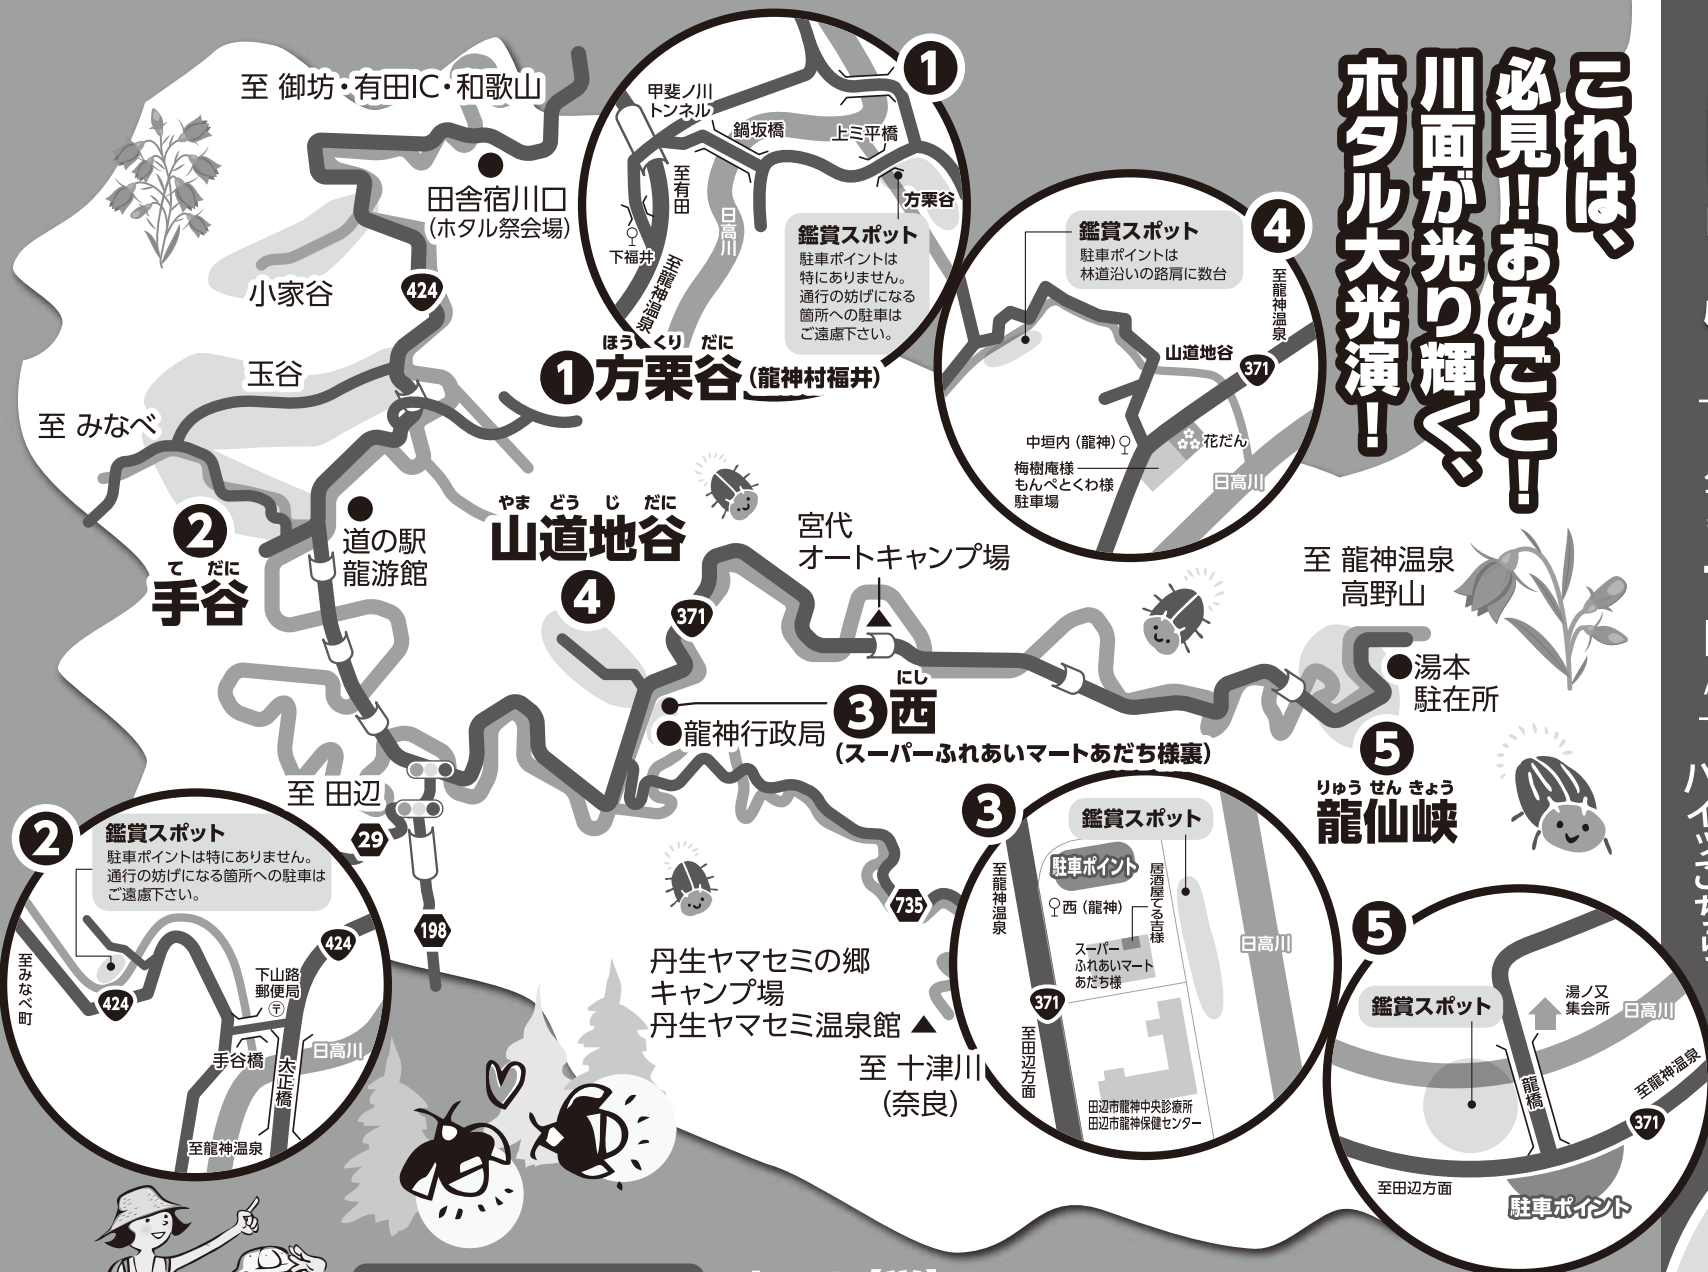

ほたる ウォッチング 情報MAP

お問い合わせ
公益社団法人 龍神観光協会
〒645-0415 和歌山県田辺市龍神村西376
TEL 0739-78-2222
FAX 0739-78-8015
AM9:00~PM5:00 (土・日・祝日休み)

見ごろ・エリアなど、
ホット情報は
ハイッこちら！

これは、
必見！おみごと！
川面が光り輝く
ホタル大光演！

ウォッチングポイントはシーズン中、どの場所でも見られるとは限りません。発生場所は、気象条件、その他で点々と変わります。

ホタル【蛍】
コウチュウ(甲虫)目、ホタル科の昆虫の総称。約200種が世界各地に分布するが、一般には夜間発光するものを指す。幼虫は水棲でカワニナなどの貝類を食べる。

河川
道路
分布地域